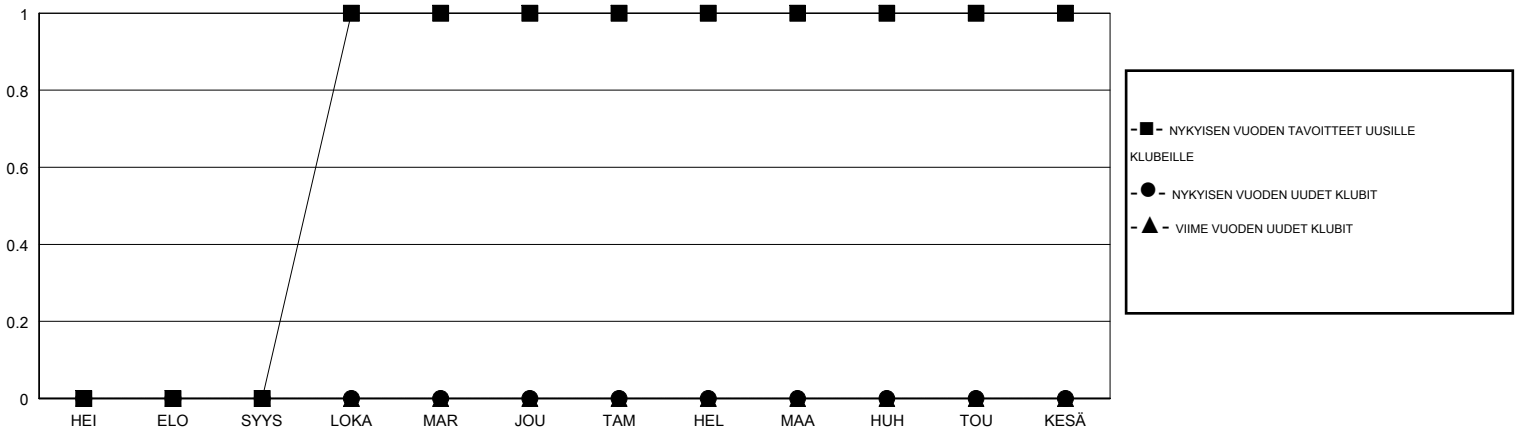

# MONTHLY MEMBERSHIP PROGRESS REPORT

District 107 B

Results as of: 02/28/2019

GMT: ANTTI FORSELL

SIJAINI FINLAND

GMT VAALIPIIRI

Klubit				jäsentä			
TULOKSET 2018-2019				TULOKSET 2018-2019			
NELJÄNNES	UUDEN KLUBIN TAVOITE	UUDET KLUBIT	LOPETETUT KLUBIT	NELJÄNNES	JÄSENKASVUN NETTOTAVOITE	TOTEUTUNUT JÄSENKASVU	POISTETUT JÄSENET (mukaan lukien siirrot)
HEI/ELO/SYYS	0	0	0	HEI/ELO/SYYS	5	6	13
LOKA/MAR/JOU	1	0	1	LOKA/MAR/JOU	35	30	36
TAM/HEL/MAA	0	0	0	TAM/HEL/MAA	0	10	5
HUH/TOU/KESÄ	0	0	0	HUH/TOU/KESÄ	0	0	0

TAVOITTEET JA UUDET KLUBIT, KUMULATIIVINEN

TAVOITTEET JA JÄSENET, KUMULATIIVINEN

LAKKAUTETUT KLUBIT: 1

20 CLUBS OF 49 LISÄNNYT YHDEN TAI USEAMMAN UUTTA JÄSENTÄ

SUKUPUOLIJAKAUMA

MIES 814 (77.89%)  
NAINEN 231 (22.11%)