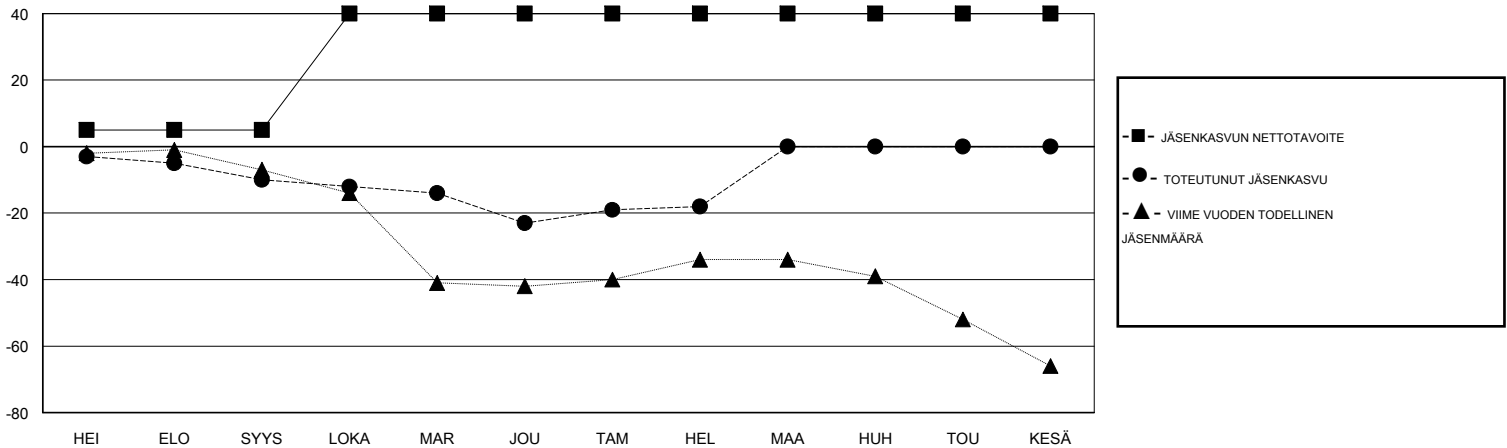

# MONTHLY MEMBERSHIP PROGRESS REPORT

District 107 B

Results as of: 02/28/2019

GMT: ANTTI FORSELL

SIJAINI FINLAND

GMT VAALIPIIRI

Klubit				jäsentä			
TULOKSET 2018-2019				TULOKSET 2018-2019			
NELJÄNNES	UUDEN KLUBIN TAVOITE	UUDET KLUBIT	LOPETETUT KLUBIT	NELJÄNNES	JÄSENKASVUN NETTOTAVOITE	TOTEUTUNUT JÄSENKASVU	POISTETUT JÄSENET (mukaan lukien siirrot)
HEI/ELO/SYYS	0	0	0	HEI/ELO/SYYS	5	6	13
LOKA/MAR/JOU	1	0	1	LOKA/MAR/JOU	35	30	36
TAM/HEL/MAA	0	0	0	TAM/HEL/MAA	0	10	5
HUH/TOU/KESÄ	0	0	0	HUH/TOU/KESÄ	0	0	0

TAVOITTEET JA UUDET KLUBIT, KUMULATIIVINEN

TAVOITTEET JA JÄSENET, KUMULATIIVINEN

LAKKAUTETUT KLUBIT: 1

20 CLUBS OF 49 LISÄNNYT YHDEN TAI USEAMMAN UUTTA JÄSENTÄ

SUKUPUOLIJAKAUMA

MIES 814 (77.89%)  
NAINEN 231 (22.11%)